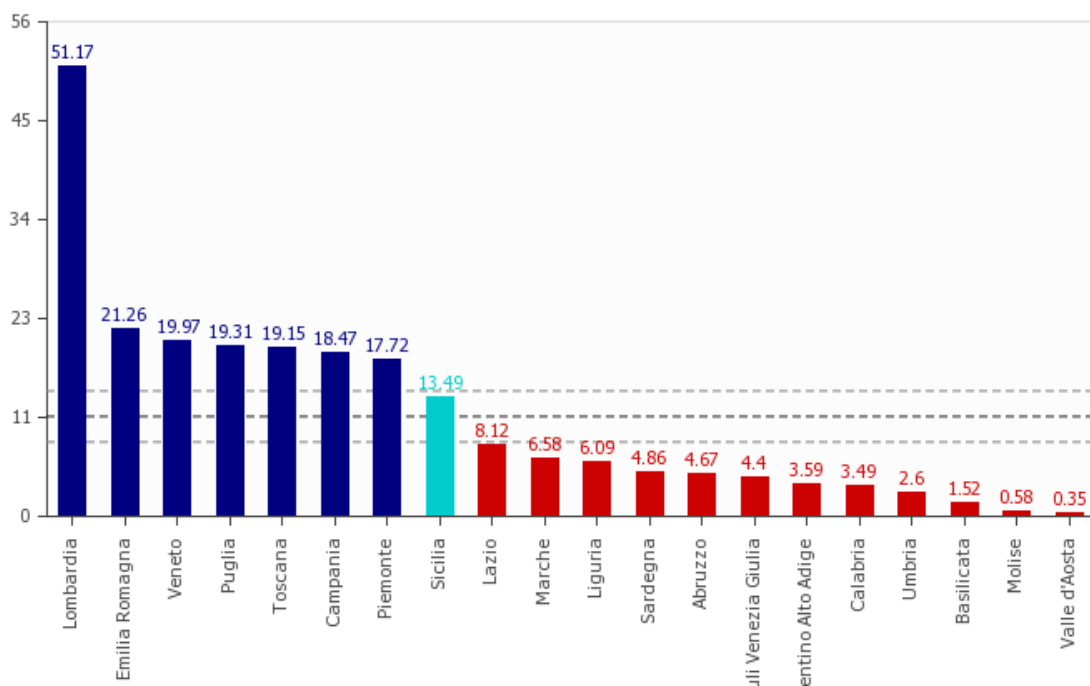

**Posizionamento della Regione Friuli Venezia Giulia
sul totale delle Regioni italiane**

**Posizionamento della Regione Friuli Venezia Giulia
tenendo conto del numero dei rispettivi abitanti**

Posizionamento della Regione Friuli Venezia Giulia sulla media delle Regioni italiane

Posizionamento della Regione Friuli Venezia Giulia sulla media delle Regioni italiane tenendo conto del numero dei rispettivi abitanti

1. PROFILO ECONOMICO E FINANZIARIO

Final Rating **49.40**

Normal score **49.40**