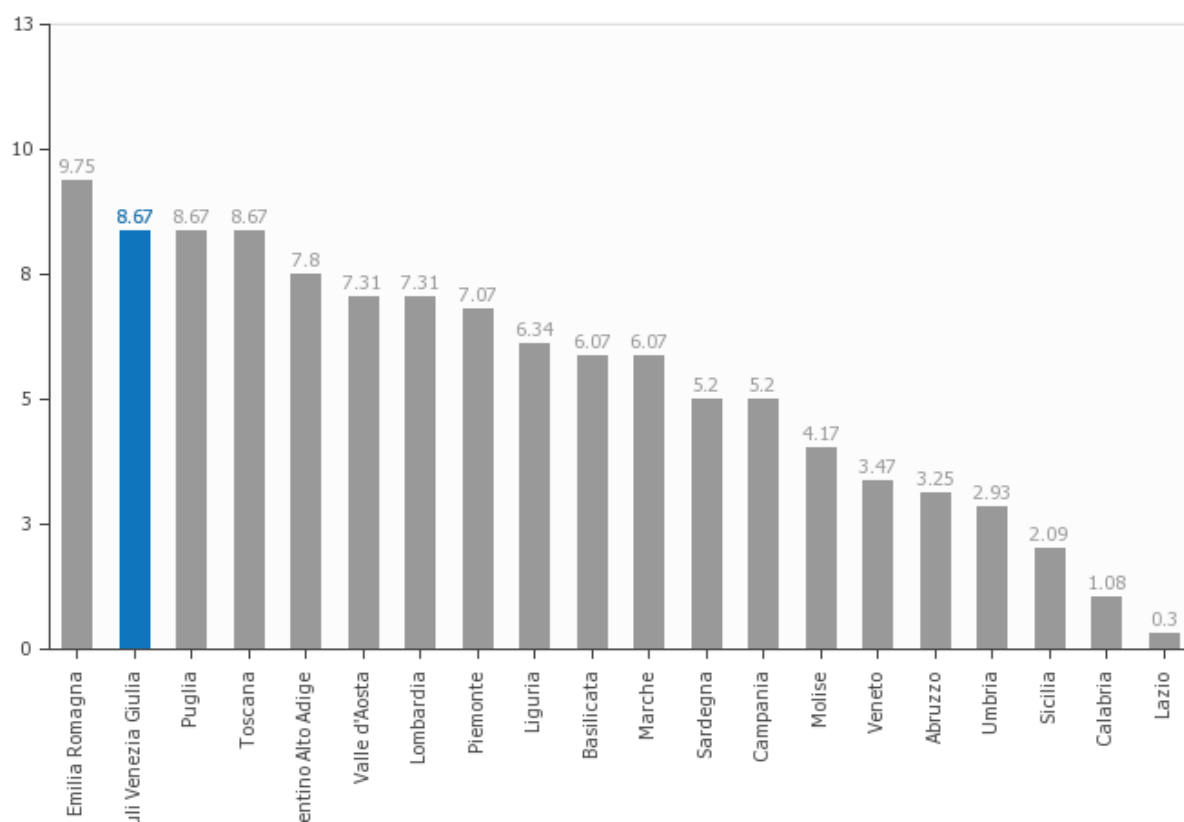

Transparency level **64.29**

6. COMPORTAMENTO AMBIENTALE

Final Rating **66.67**

Normal score **80.00**

Transparency level **83.33**

Via Volturmo 7, 00185 Roma - Tel. 06/3244413

E-mail: info@ratingpubblico.it