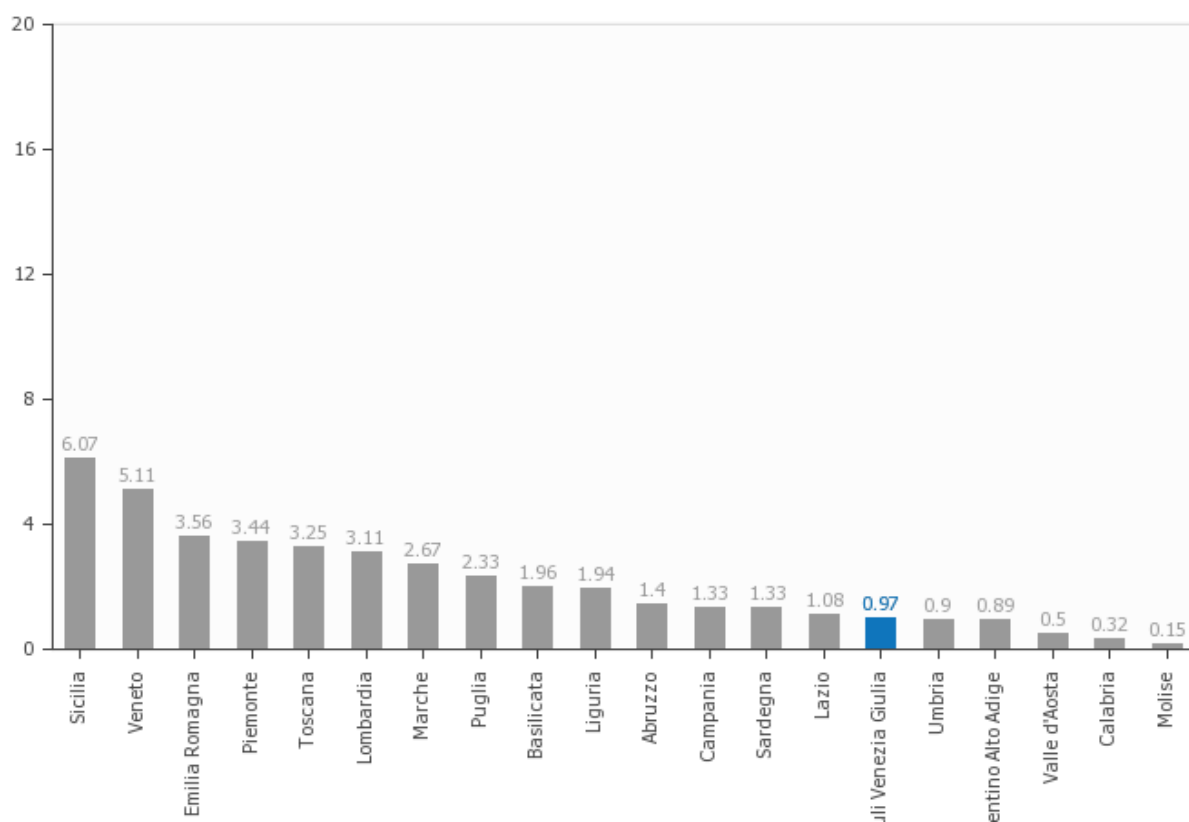

Transparency level **34.62**

4. RAPPORTO CON UTENTI

Final Rating **5.69**

Normal score **20.50**

Transparency level **27.78**

5. RAPPORTO CON FORNITORI

Final Rating **46.61**

Normal score **72.50**