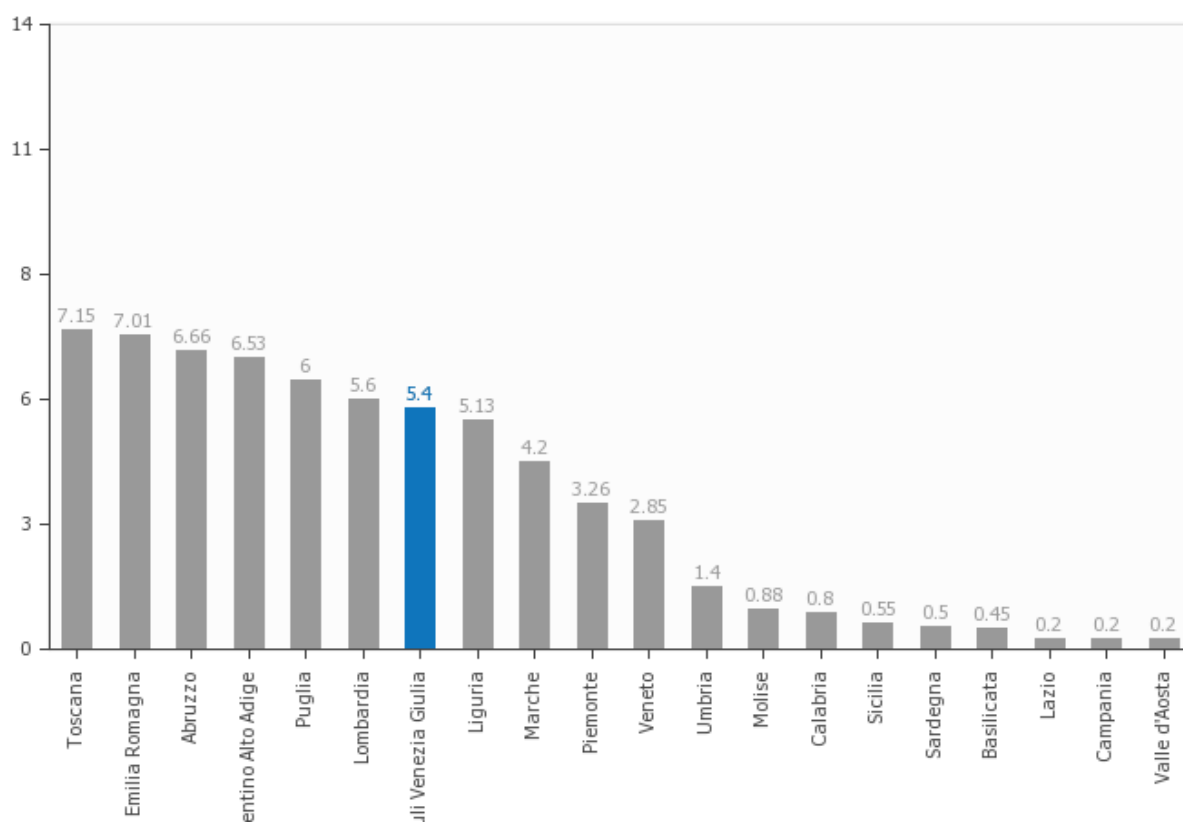

5. RAPPORTO CON FORNITORI

Final Rating **46.61**

Normal score **72.50**

Transparency level **64.29**