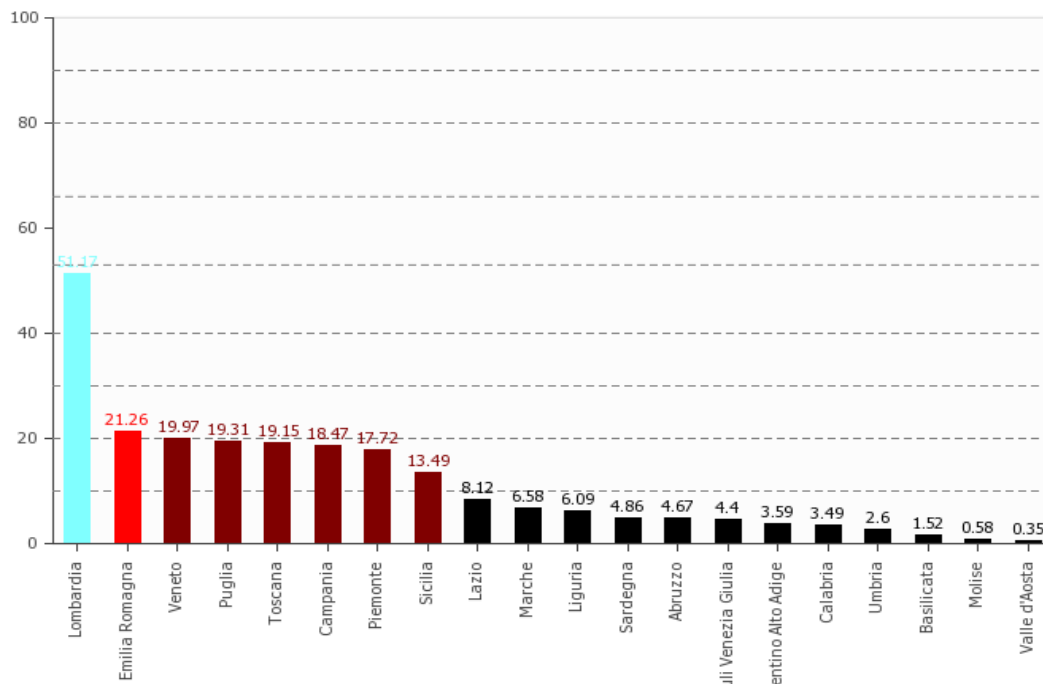

**Posizionamento della Regione Friuli Venezia Giulia
tenendo conto del numero dei rispettivi abitanti**