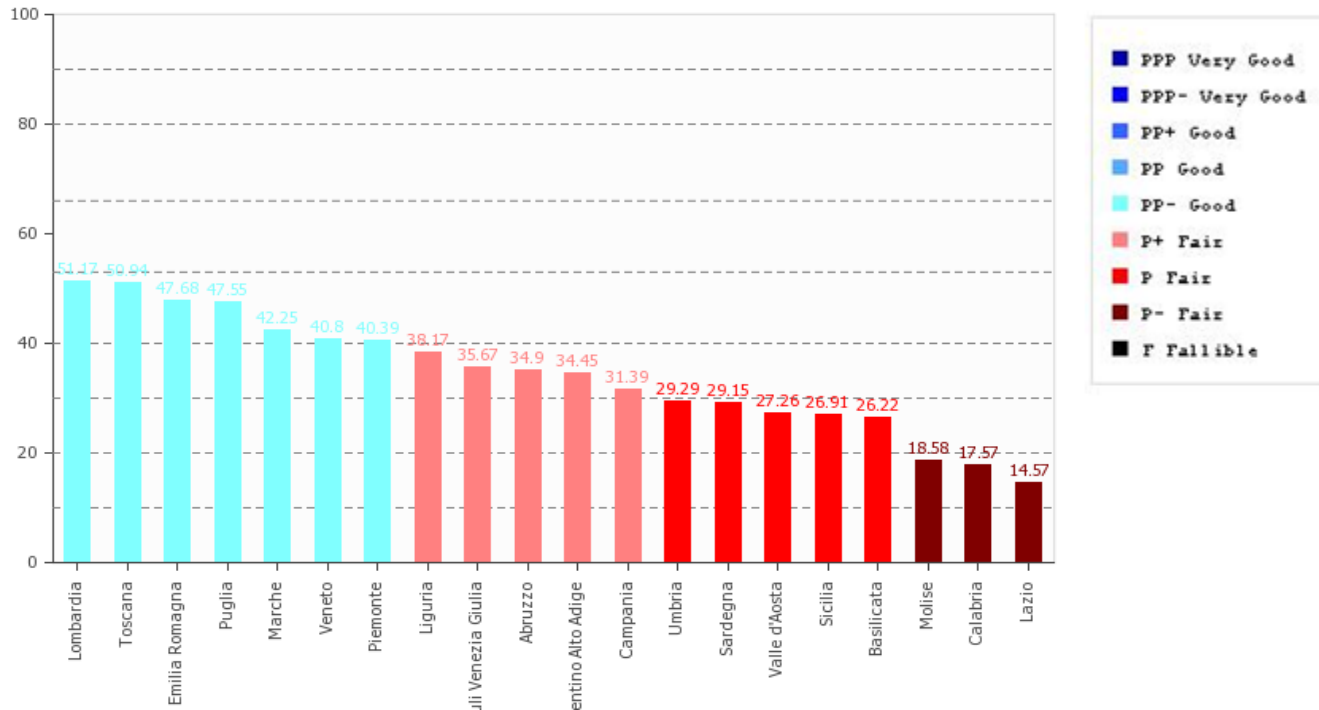

**Posizionamento della Regione Friuli Venezia Giulia
sul totale delle Regioni italiane**