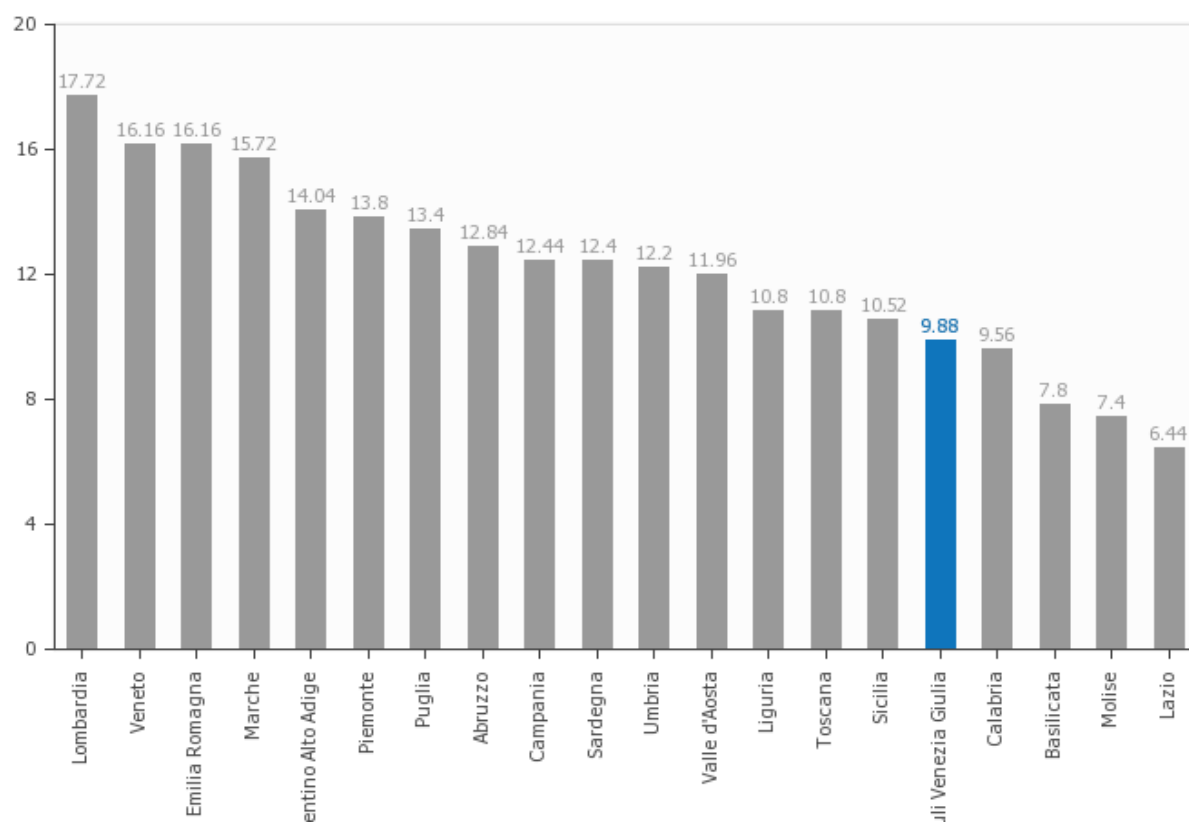

**Posizionamento della Regione Friuli Venezia Giulia
sul totale delle Regioni italiane**

**Posizionamento della Regione Friuli Venezia Giulia
tenendo conto del numero dei rispettivi abitanti**

Posizionamento della Regione Friuli Venezia Giulia sulla media delle Regioni italiane

Posizionamento della Regione Friuli Venezia Giulia sulla media delle Regioni italiane tenendo conto del numero dei rispettivi abitanti

1. PROFILO ECONOMICO E FINANZIARIO

Final Rating **49.40**

Normal score **49.40**

Transparency level **100.00**

2. GOVERNANCE

Final Rating **48.05**

Normal score **60.70**

Transparency level **79.17**

3. RISORSE UMANE

Final Rating **11.60**

Normal score **33.50**