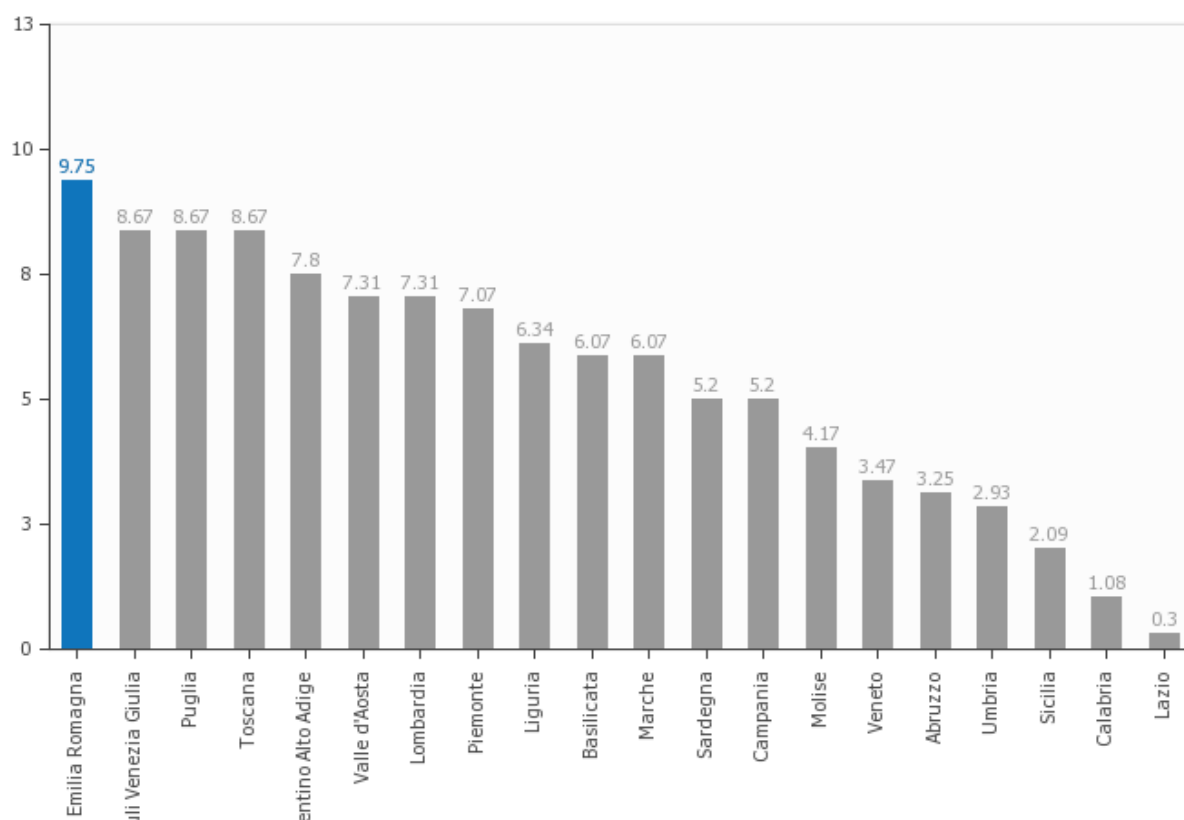

5. RAPPORTO CON FORNITORI

Final Rating **55.00**

Normal score **70.00**

Transparency level **78.57**

6. COMPORTAMENTO AMBIENTALE

Final Rating **75.83**

Normal score **91.00**

Transparency level **83.33**