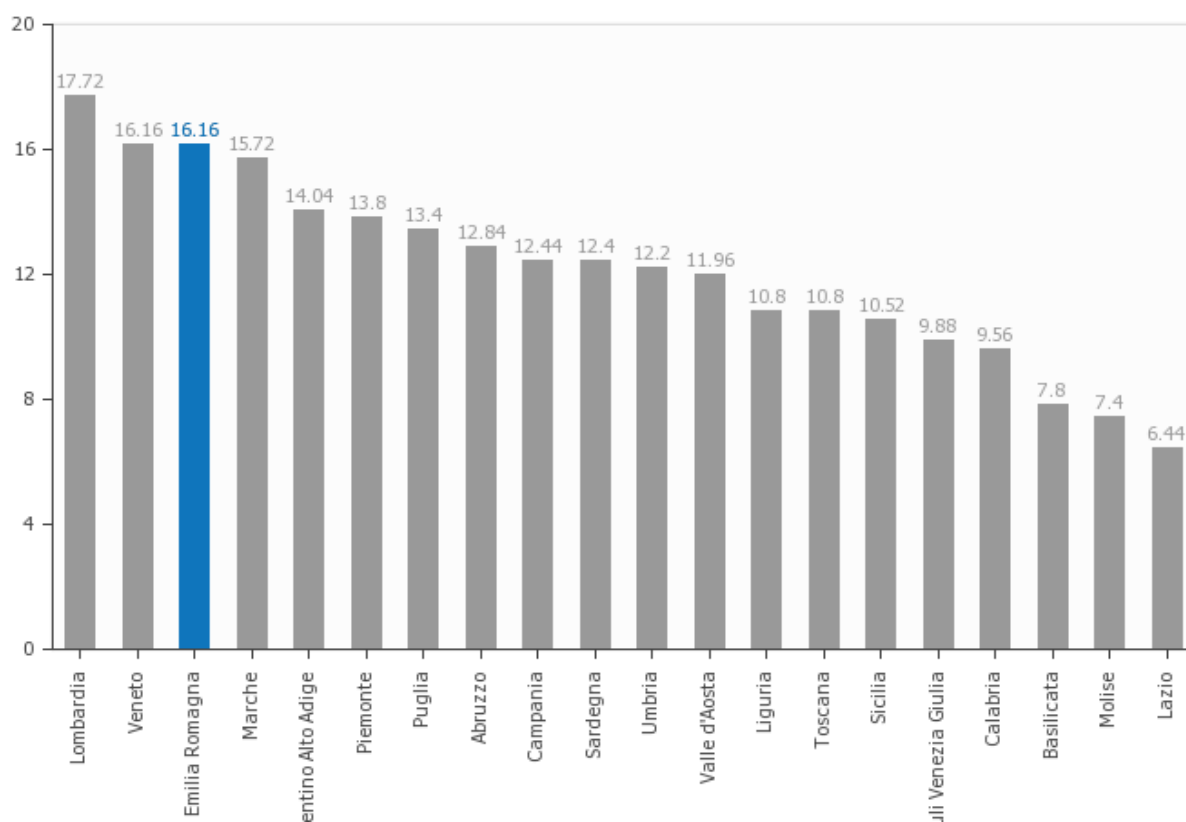

Età media: 44.8 anni (Istat 2012)

Pil procapite: 28.211 (dato al 2012 – Istat 2014)

Criminalità: n.d.

Posizionamento della Regione Emilia Romagna sul totale delle Regioni italiane

Posizionamento della Regione Emilia Romagna tenendo conto del numero dei rispettivi abitanti

Posizionamento della Regione Emilia Romagna sulla media delle Regioni italiane

Posizionamento della Regione Emilia Romagna sulla media delle Regioni italiane tenendo conto del numero dei rispettivi abitanti

1. PROFILO ECONOMICO E FINANZIARIO

Final Rating **80.80**

Normal score **80.80**

Transparency level **100.00**

2. GOVERNANCE

Final Rating **40.47**

Normal score **60.70**

Transparency level **66.67**