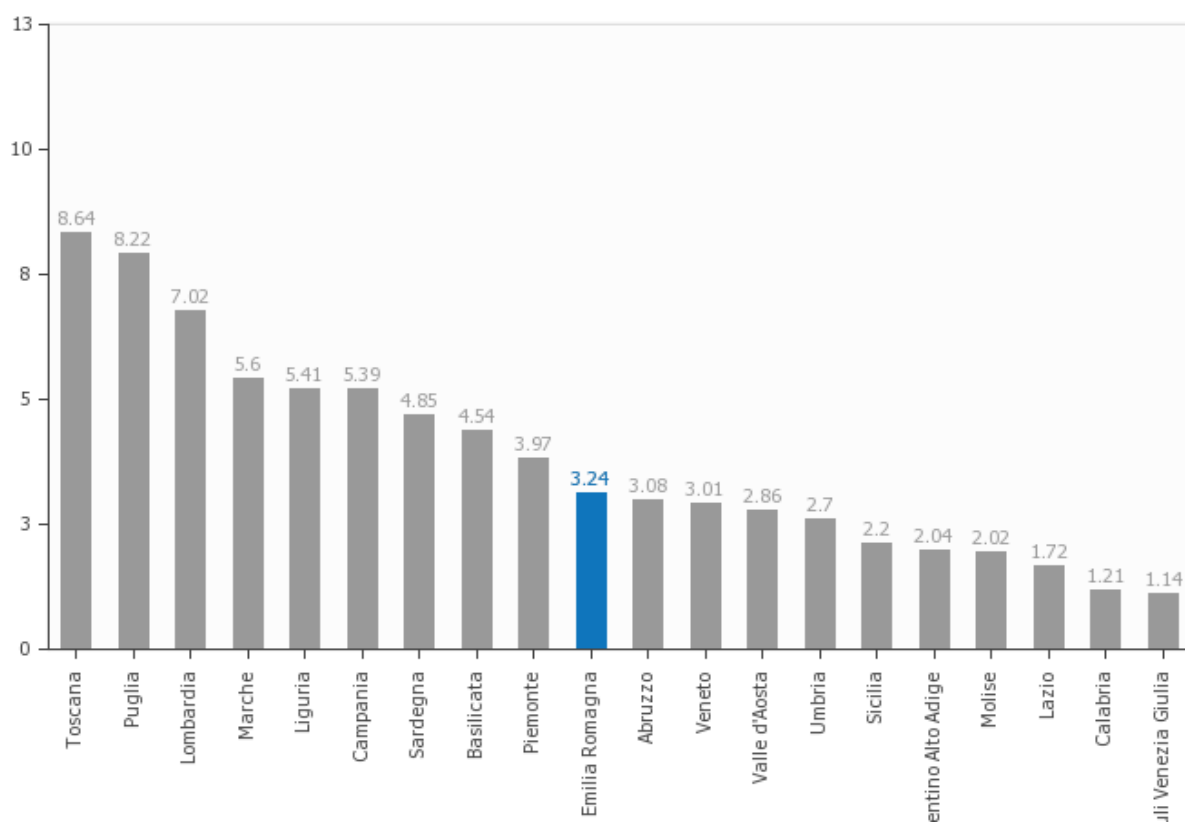

3. RISORSE UMANE

Final Rating **24.92**

Normal score **40.50**

Transparency level **61.54**