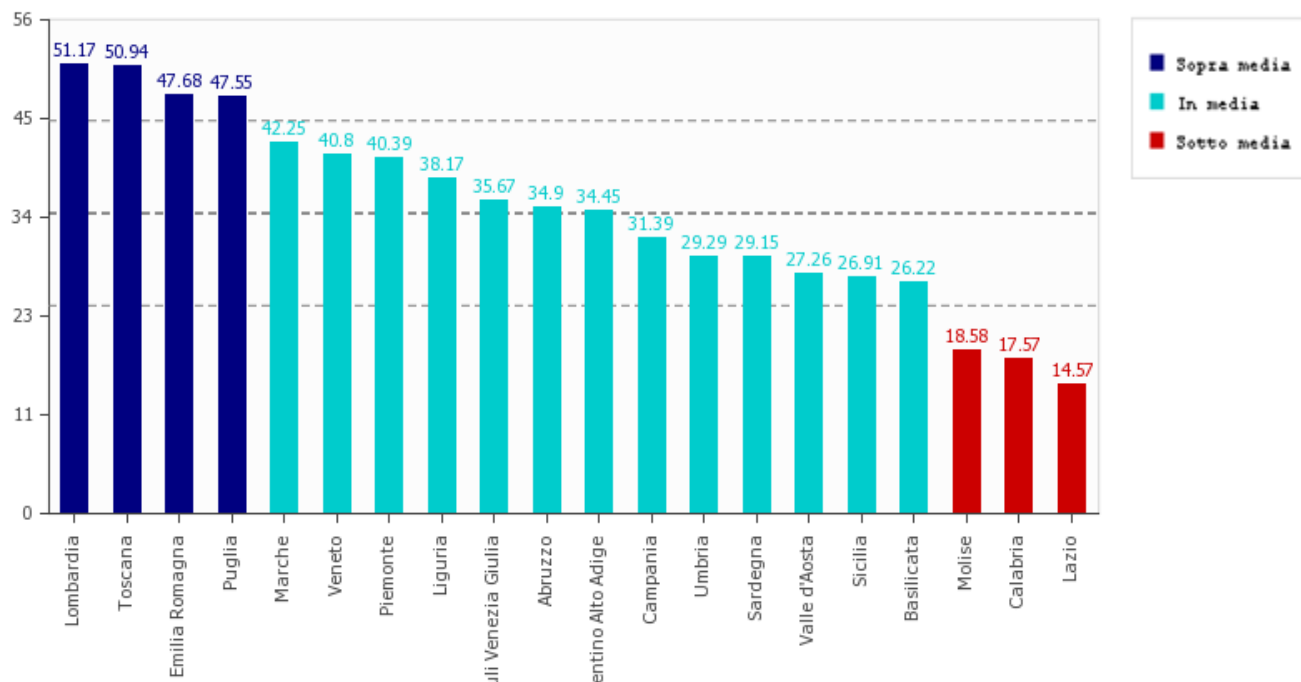

Età media: 44.8 anni (Istat 2012)

Pil procapite: 28.211 (dato al 2012 – Istat 2014)

Criminalità: n.d.

Posizionamento della Regione Emilia Romagna sul totale delle Regioni italiane

Posizionamento della Regione Emilia Romagna tenendo conto del numero dei rispettivi abitanti

Posizionamento della Regione Emilia Romagna sulla media delle Regioni italiane

Posizionamento della Regione Emilia Romagna sulla media delle Regioni italiane tenendo conto del numero dei rispettivi abitanti