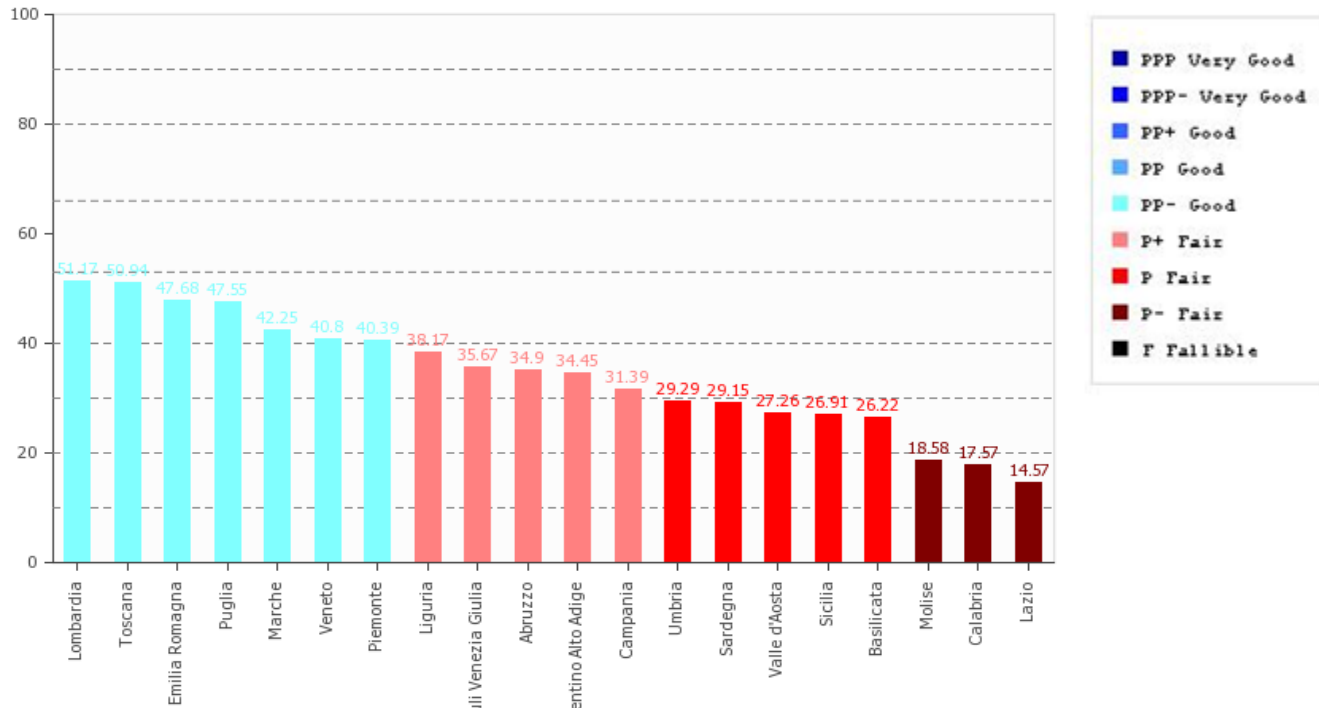

RATING DI SOSTENIBILITÀ DELLE PUBBLICHE AMMINISTRAZIONI

REGIONE EMILIA ROMAGNA 2012

FINAL Rating 47.68

PP - Good

Rating disaggregato:

Normal score 63.30 Valutazione della performance

Transparency level 70.29 Valutazione della trasparenza

■	PPP Very Good
■	PPP- Very Good
■	PP+ Good
■	PP Good
■	PP- Good
■	P+ Fair
■	P Fair
■	P- Fair
■	P Failable

MACROINDICATORE	FINAL RATING	NORMAL SCORE	TRANSPARENCY LEVEL
Profilo economico e finanziario	80.80	80.80	100.00
Governance	40.47	60.70	66.67
Risorse Umane	24.92	40.50	61.54
Rapporto con cittadini/utenti	18.00	40.50	44.44
Rapporto con i Fornitori	55.00	70.00	78.57
Comportamento ambientale	75.83	91.00	83.33

DATI DI RIFERIMENTO DELL'ENTE

Sede: Viale Aldo Moro, 52 – 40127 Bologna

Telefono: 800662200

Email: urp@regione.emilia-romagna.it

Popolazione: 4.446.354

Natalità: 8.6 (dato per 1000 abitanti – Istat 2012)

Mortalità: 10.8 (dato per 1000 abitanti – Istat 2012)

Età media: 44.8 anni (Istat 2012)

Pil procapite: 28.211 (dato al 2012 – Istat 2014)

Criminalità: n.d.

Posizionamento della Regione Emilia Romagna sul totale delle Regioni italiane

Posizionamento della Regione Emilia Romagna tenendo conto del numero dei rispettivi abitanti