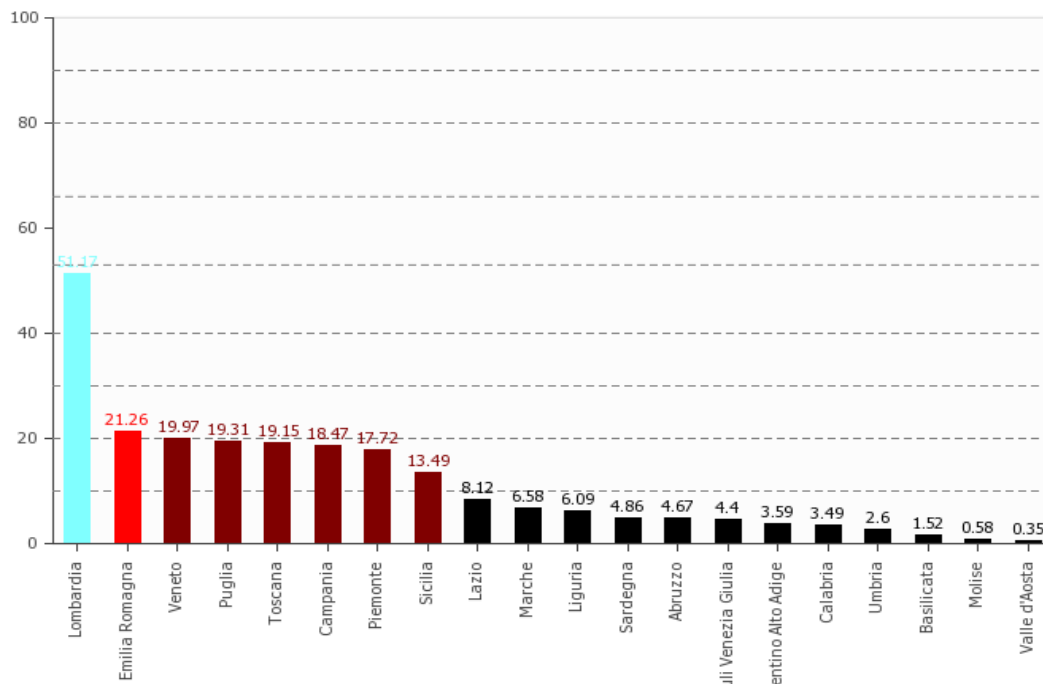

Età media: 44.8 anni (Istat 2012)

Pil procapite: 28.211 (dato al 2012 – Istat 2014)

Criminalità: n.d.

Posizionamento della Regione Emilia Romagna sul totale delle Regioni italiane

Posizionamento della Regione Emilia Romagna tenendo conto del numero dei rispettivi abitanti

Posizionamento della Regione Emilia Romagna sulla media delle Regioni italiane

Posizionamento della Regione Emilia Romagna sulla media delle Regioni italiane tenendo conto del numero dei rispettivi abitanti