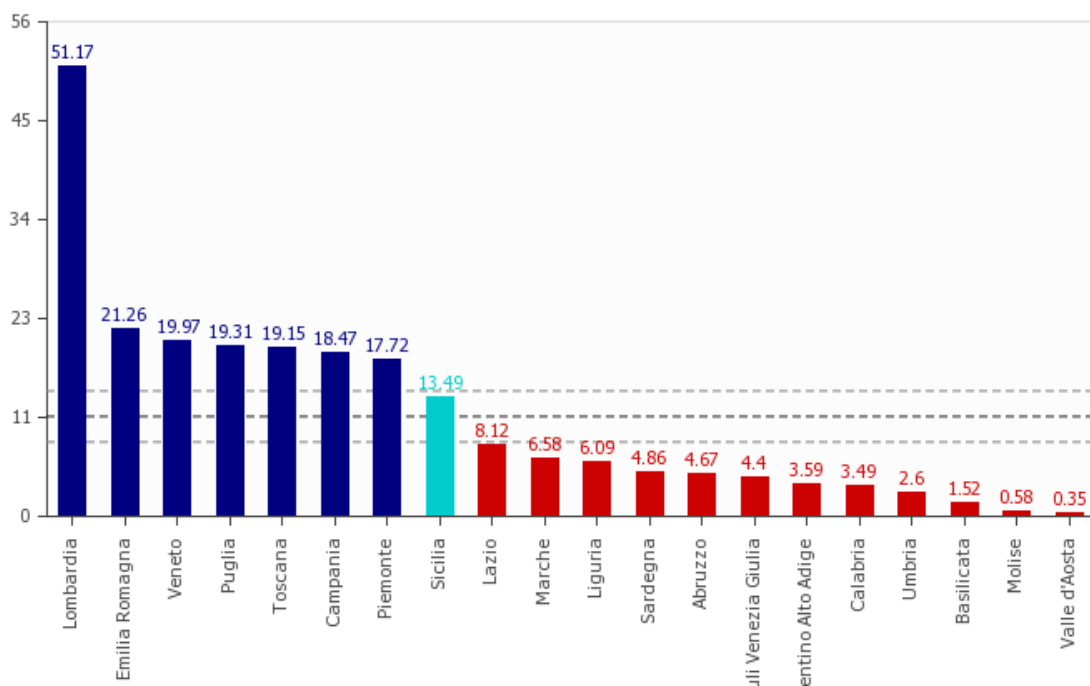

Età media: 44.8 anni (Istat 2012)

Pil procapite: 28.211 (dato al 2012 – Istat 2014)

Criminalità: n.d.

Posizionamento della Regione Emilia Romagna sul totale delle Regioni italiane

Posizionamento della Regione Emilia Romagna tenendo conto del numero dei rispettivi abitanti

Posizionamento della Regione Emilia Romagna sulla media delle Regioni italiane

Posizionamento della Regione Emilia Romagna sulla media delle Regioni italiane tenendo conto del numero dei rispettivi abitanti