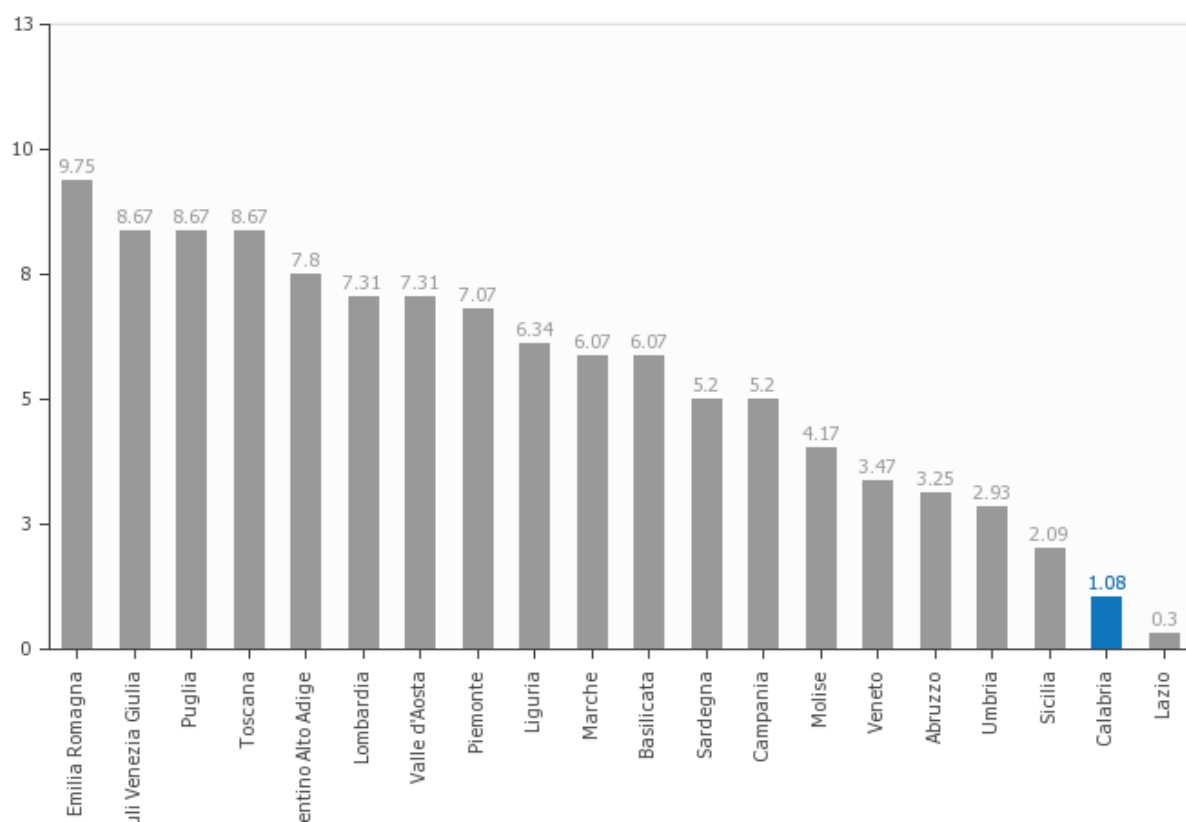

5. RAPPORTO CON FORNITORI

Final Rating **5.71**

Normal score **20.00**

Transparency level **28.57**

6. COMPORTAMENTO AMBIENTALE

Final Rating **11.67**

Normal score **35.00**

Transparency level **33.33**