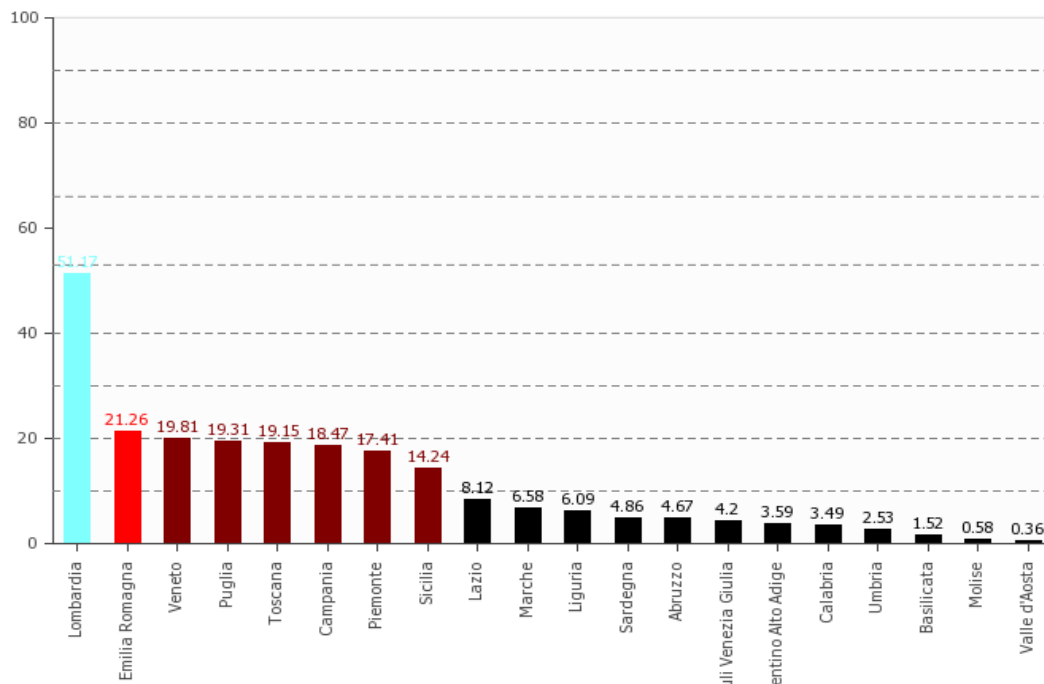

Età media: 42.3 anni (Istat 2012)

Pil procapite: 14.383 (dato al 2012 – Istat 2014)

Criminalità: n.d.

Posizionamento della Regione Calabria sul totale delle Regioni italiane

Posizionamento della Regione Calabria tenendo conto del numero dei rispettivi abitanti

Posizionamento della Regione Calabria sulla media delle Regioni italiane

Posizionamento della Regione Calabria sulla media delle Regioni italiane tenendo conto del numero dei rispettivi abitanti

sulla media delle Regioni italiane tenendo conto del numero dei rispettivi abitanti