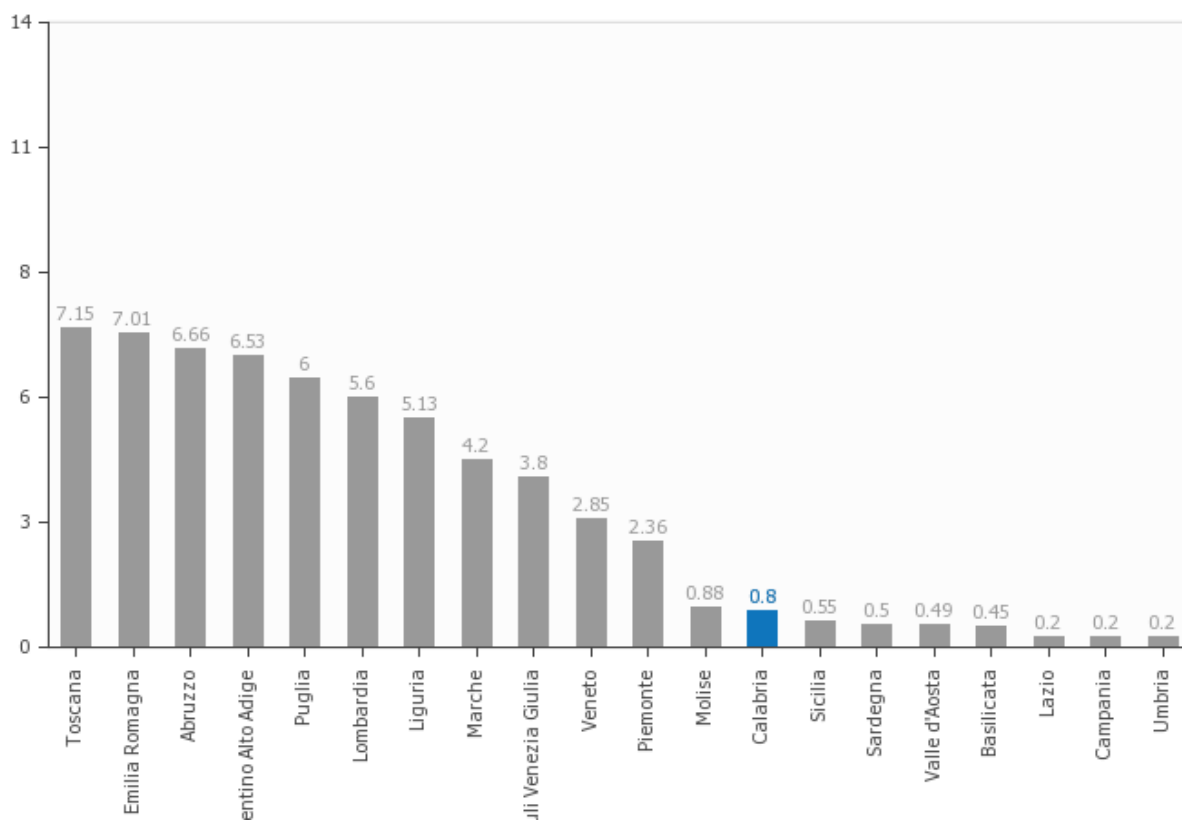

5. RAPPORTO CON FORNITORI

Final Rating **5.71**

Normal score **20.00**

Transparency level **28.57**