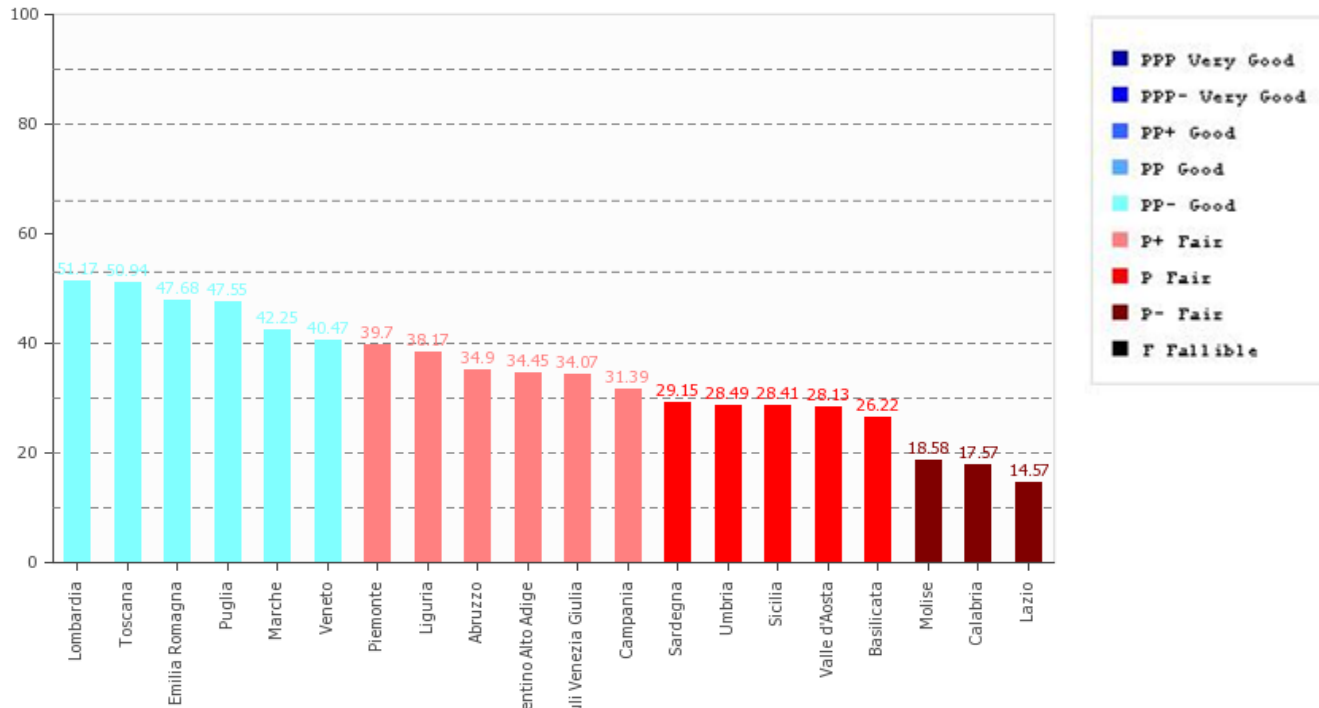

Età media: 42.3 anni (Istat 2012)

Pil procapite: 14.383 (dato al 2012 – Istat 2014)

Criminalità: n.d.

Posizionamento della Regione Calabria sul totale delle Regioni italiane

Posizionamento della Regione Calabria tenendo conto del numero dei rispettivi abitanti