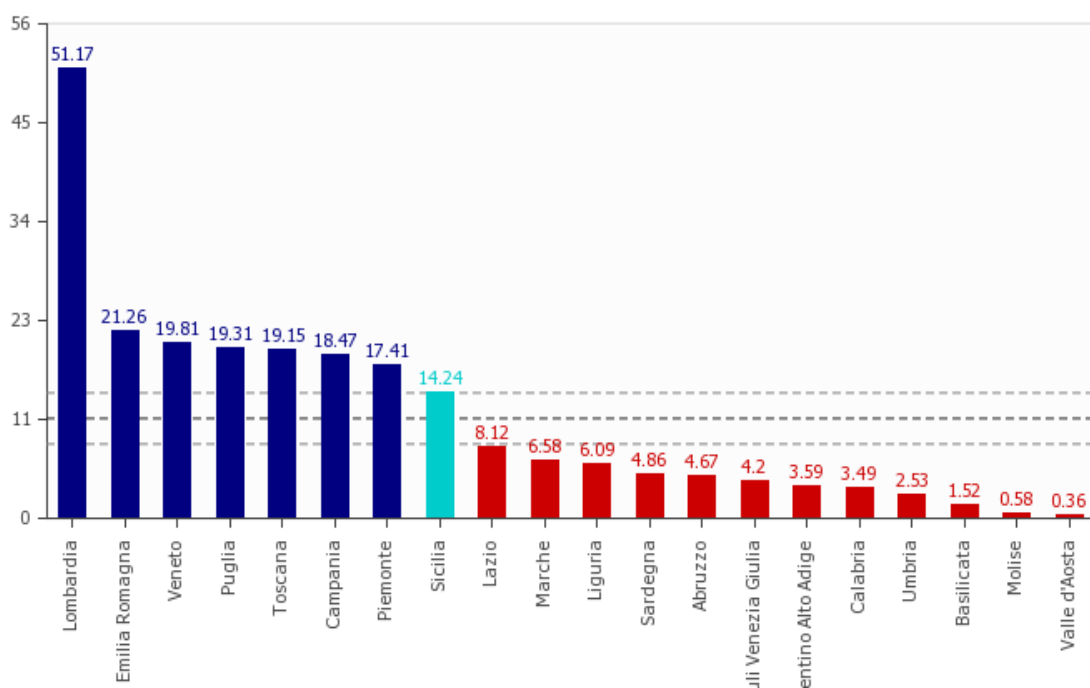

Età media: 42.3 anni (Istat 2012)

Pil procapite: 14.383 (dato al 2012 – Istat 2014)

Criminalità: n.d.

Posizionamento della Regione Calabria sul totale delle Regioni italiane

Posizionamento della Regione Calabria tenendo conto del numero dei rispettivi abitanti

Posizionamento della Regione Calabria sulla media delle Regioni italiane

Posizionamento della Regione Calabria sulla media delle Regioni italiane tenendo conto del numero dei rispettivi abitanti

sulla media delle Regioni italiane tenendo conto del numero dei rispettivi abitanti