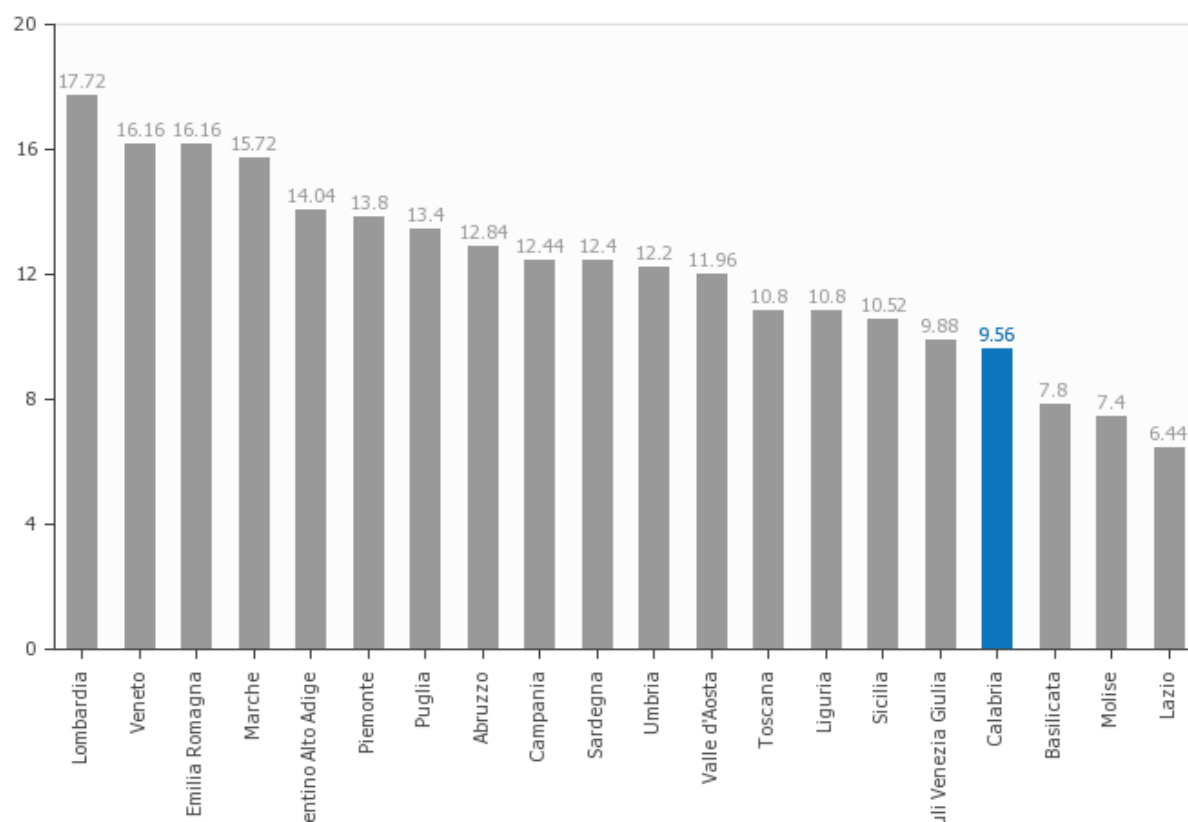

Età media: 42.3 anni (Istat 2012)

Pil procapite: 14.383 (dato al 2012 – Istat 2014)

Criminalità: n.d.

Posizionamento della Regione Calabria sul totale delle Regioni italiane

Posizionamento della Regione Calabria tenendo conto del numero dei rispettivi abitanti

Posizionamento della Regione Calabria sulla media delle Regioni italiane

Posizionamento della Regione Calabria sulla media delle Regioni italiane tenendo conto del numero dei rispettivi abitanti

sulla media delle Regioni italiane tenendo conto del numero dei rispettivi abitanti

1. PROFILO ECONOMICO E FINANZIARIO

Final Rating 47.80

Normal score 47.80

Transparency level 100.00

2. GOVERNANCE

Final Rating **25.08**

Normal score **43.00**

Transparency level **58.33**