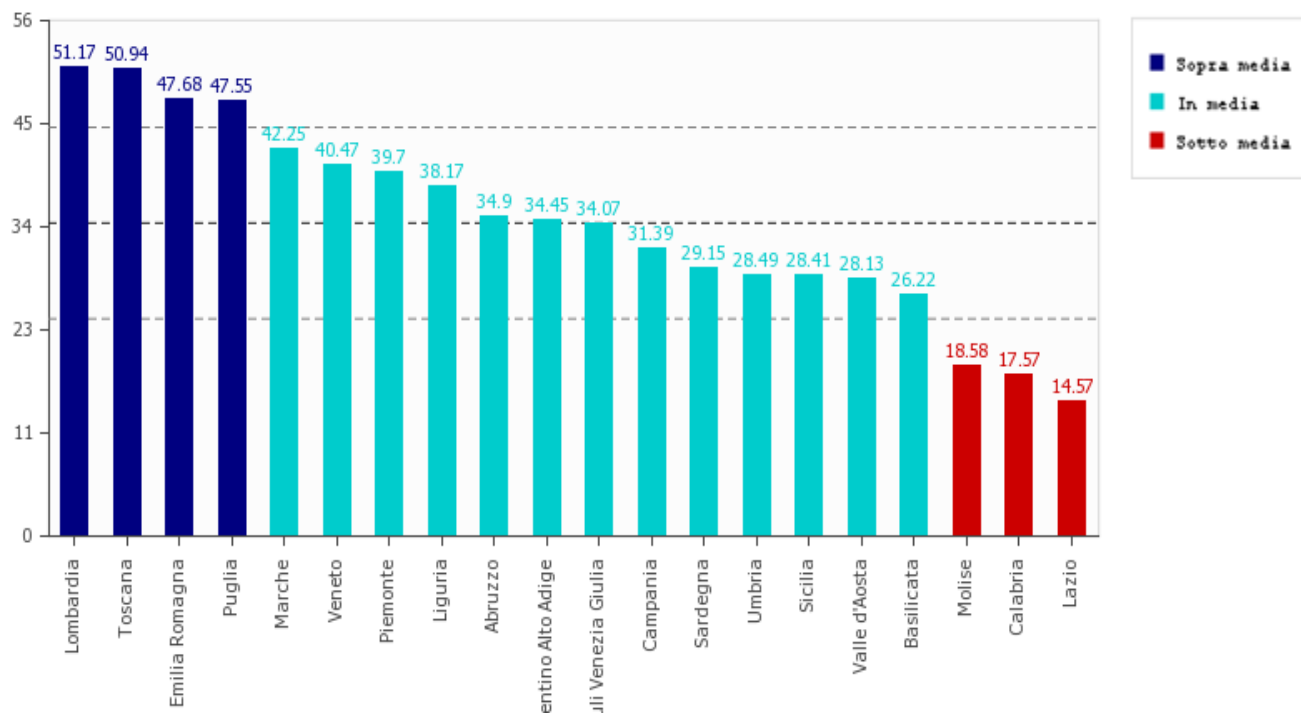

Posizionamento della Regione Calabria sulla media delle Regioni italiane

Posizionamento della Regione Calabria sulla media delle Regioni italiane tenendo conto del numero dei rispettivi abitanti

sulla media delle Regioni italiane tenendo conto del numero dei rispettivi abitanti