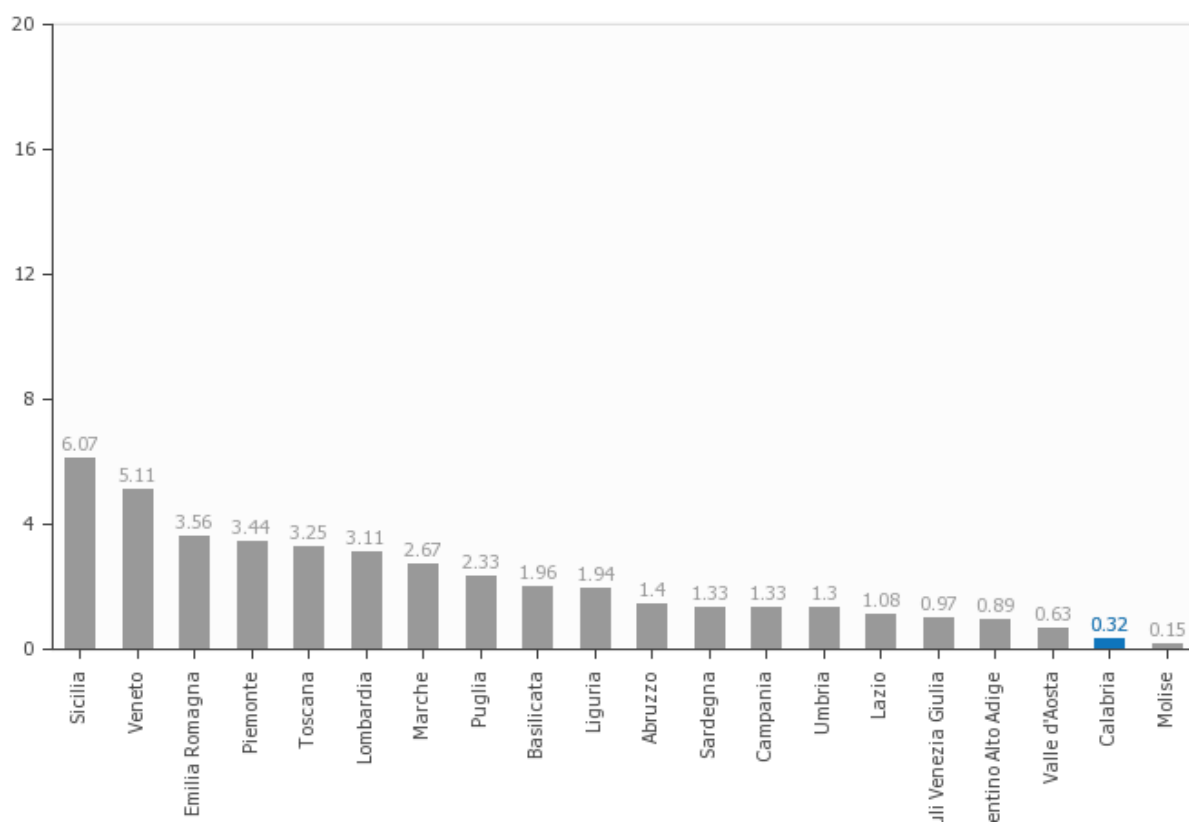

3. RISORSE UMANE

Final Rating **11.38**

Normal score **29.60**

Transparency level **38.46**

4. RAPPORTO CON UTENTI

Final Rating **2.89**

Normal score **13.00**

Transparency level **22.22**