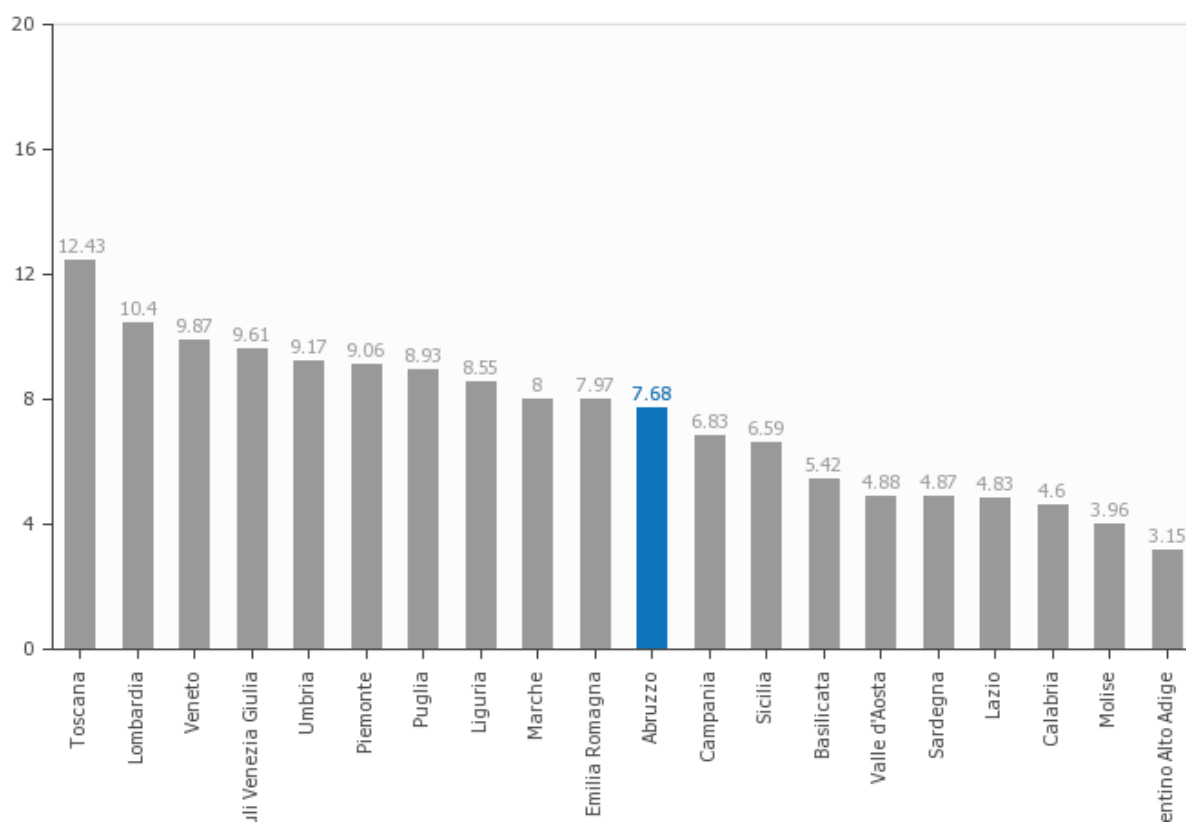

**Posizionamento della Regione Abruzzo
tenendo conto del numero dei rispettivi abitanti**

Posizionamento della Regione Abruzzo sulla media delle Regioni italiane

Posizionamento della Regione Abruzzo sulla media delle Regioni italiane tenendo conto del numero dei rispettivi abitanti

1. PROFILO ECONOMICO E FINANZIARIO

Final Rating 64.20

Normal score 64.20

Transparency level 100.00

2. GOVERNANCE

Final Rating **41.85**

Normal score **57.40**

Transparency level **72.92**