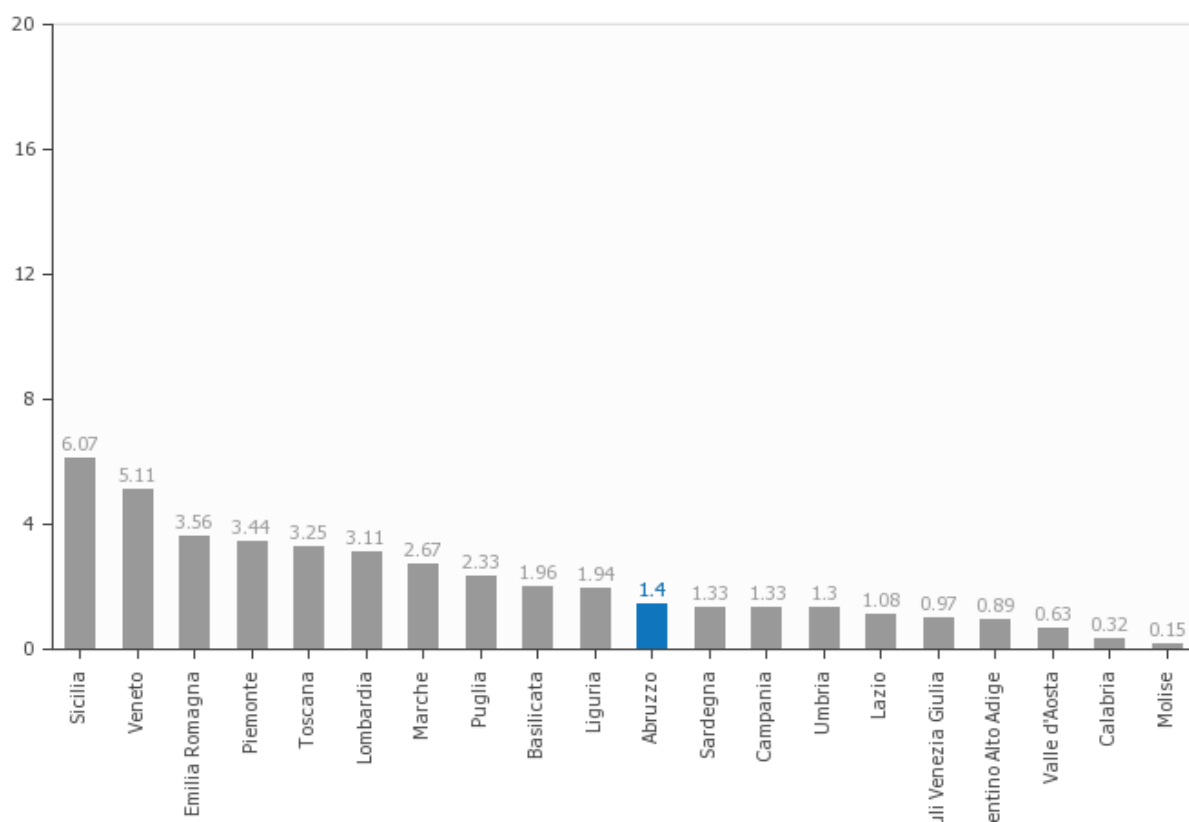

3. RISORSE UMANE

Final Rating 25.38

Normal score 44.00

Transparency level 57.69

4. RAPPORTO CON UTENTI

Final Rating 7.97

Normal score 20.50

Transparency level 38.89