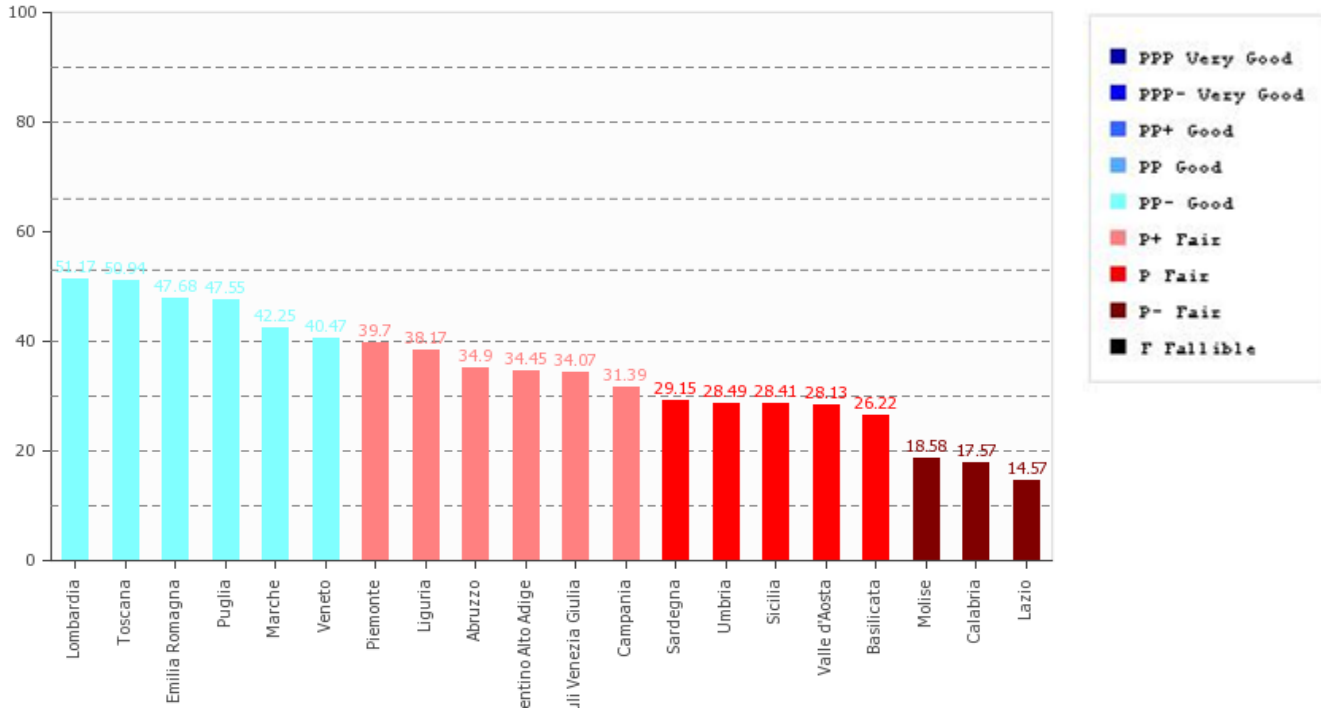

DATI DI RIFERIMENTO DELL'ENTE
Sede: Palazzo I. Silone, Via Leonardo da Vinci, 6 – 67100 L'Aquila

Telefono: 0862/3631

Email: urp@regione.abruzzo.it

Popolazione: 1.333.939

Natalità: 8.2 (dato per 1000 abitanti – Istat 2012)

Mortalità: 10.9 (dato per 1000 abitanti – Istat 2012)

Età media: 44.2 anni (Istat 2012)

Pil procapite: 19.316 (dato al 2012 – Istat 2014)

Criminalità: n.d.

**Posizionamento della Regione Abruzzo
sul totale delle Regioni italiane**