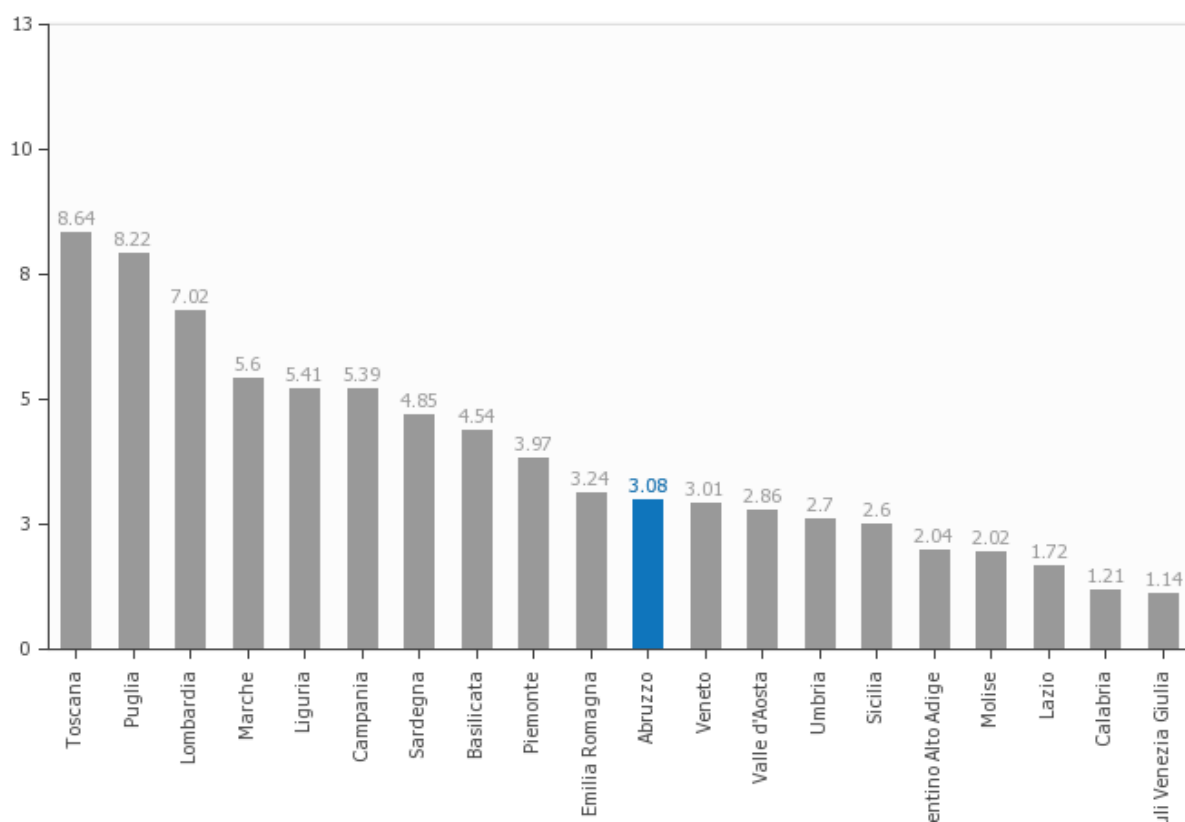

3. RISORSE UMANE

Final Rating 25.38

Normal score 44.00

Transparency level 57.69