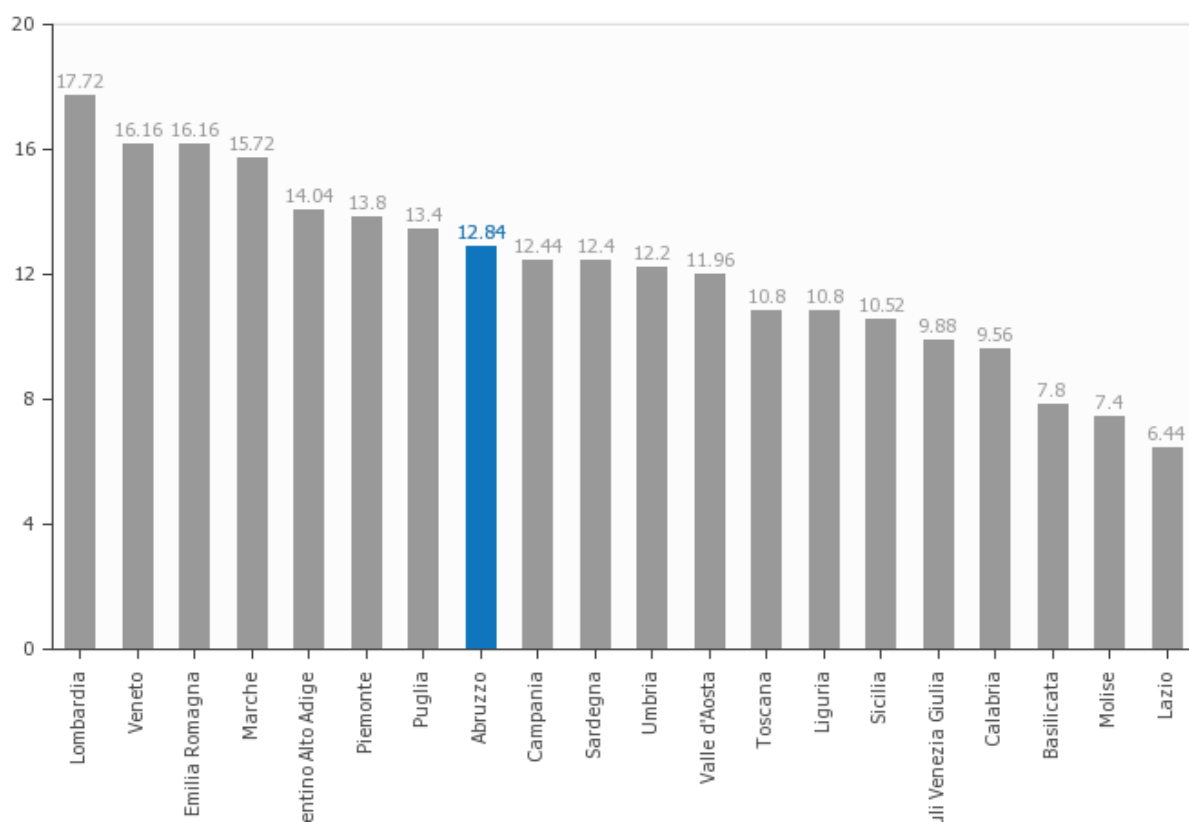

Mortalità: 10.9 (dato per 1000 abitanti – Istat 2012)

Età media: 44.2 anni (Istat 2012)

Pil procapite: 19.316 (dato al 2012 – Istat 2014)

Criminalità: n.d.

**Posizionamento della Regione Abruzzo
sul totale delle Regioni italiane**

**Posizionamento della Regione Abruzzo
tenendo conto del numero dei rispettivi abitanti**

Posizionamento della Regione Abruzzo sulla media delle Regioni italiane

Posizionamento della Regione Abruzzo sulla media delle Regioni italiane tenendo conto del numero dei rispettivi abitanti

1. PROFILO ECONOMICO E FINANZIARIO

Final Rating 64.20

Normal score 64.20

Transparency level 100.00

2. GOVERNANCE

Final Rating **41.85**

Normal score **57.40**

Transparency level **72.92**