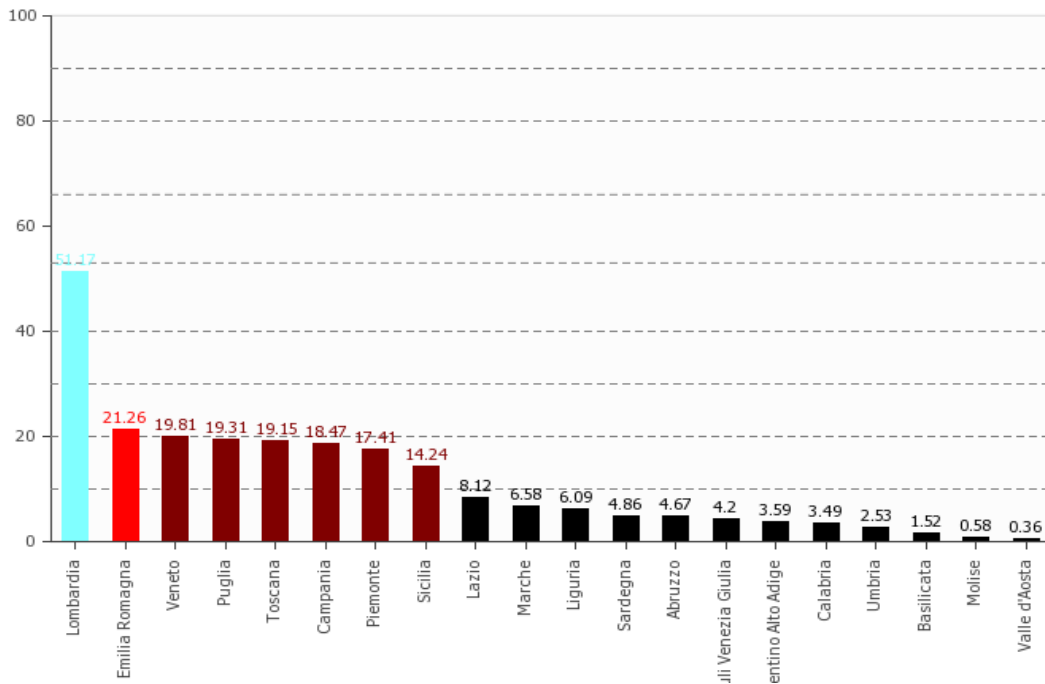

Mortalità: 10.9 (dato per 1000 abitanti – Istat 2012)

Età media: 44.2 anni (Istat 2012)

Pil procapite: 19.316 (dato al 2012 – Istat 2014)

Criminalità: n.d.

**Posizionamento della Regione Abruzzo
sul totale delle Regioni italiane**

**Posizionamento della Regione Abruzzo
tenendo conto del numero dei rispettivi abitanti**

Posizionamento della Regione Abruzzo sulla media delle Regioni italiane

Posizionamento della Regione Abruzzo sulla media delle Regioni italiane tenendo conto del numero dei rispettivi abitanti