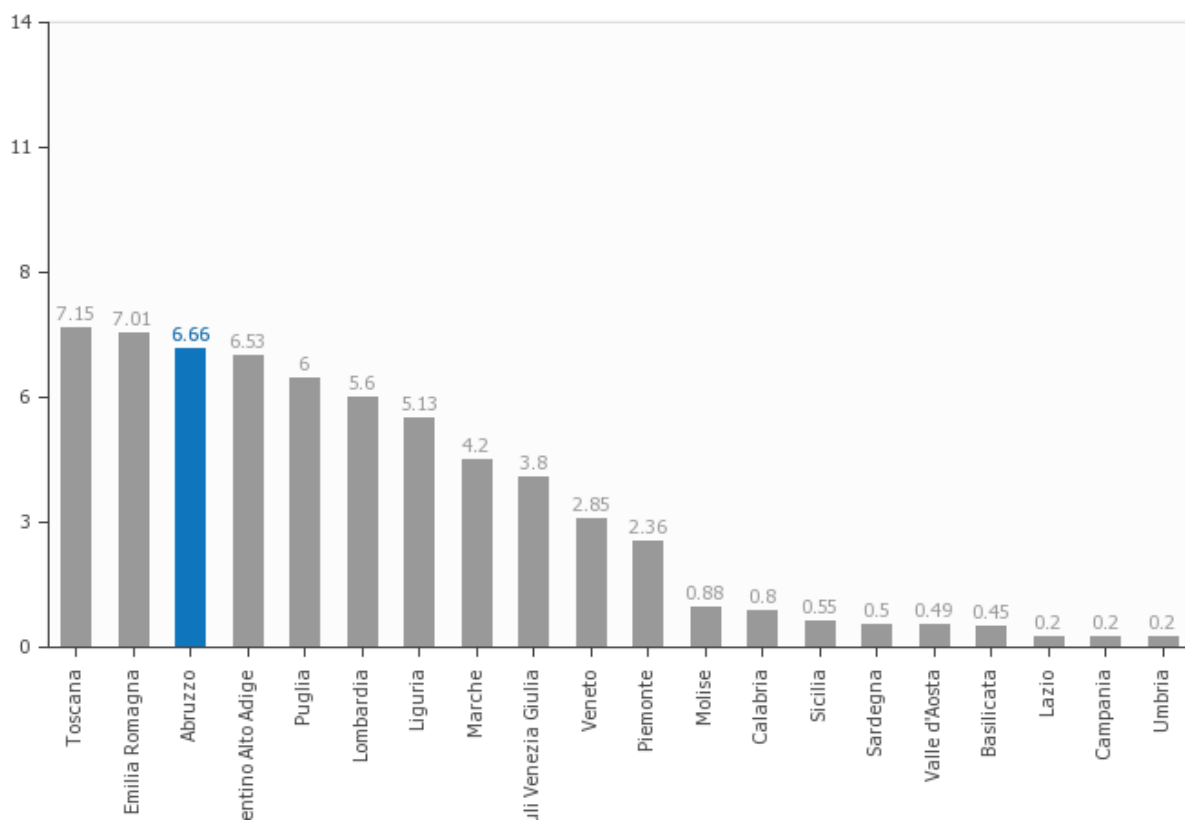

5. RAPPORTO CON FORNITORI

Final Rating **47.93**

Normal score **61.00**

Transparency level **78.57**