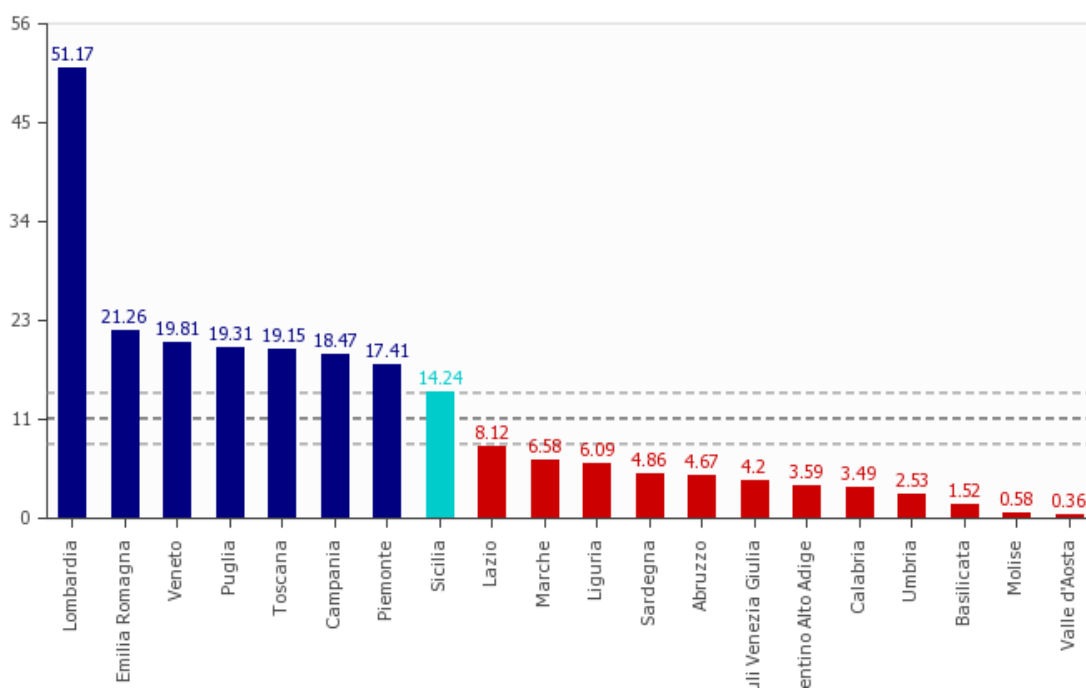

Mortalità: 10.9 (dato per 1000 abitanti – Istat 2012)

Età media: 44.2 anni (Istat 2012)

Pil procapite: 19.316 (dato al 2012 – Istat 2014)

Criminalità: n.d.

**Posizionamento della Regione Abruzzo
sul totale delle Regioni italiane**

**Posizionamento della Regione Abruzzo
tenendo conto del numero dei rispettivi abitanti**

Posizionamento della Regione Abruzzo sulla media delle Regioni italiane

Posizionamento della Regione Abruzzo sulla media delle Regioni italiane tenendo conto del numero dei rispettivi abitanti