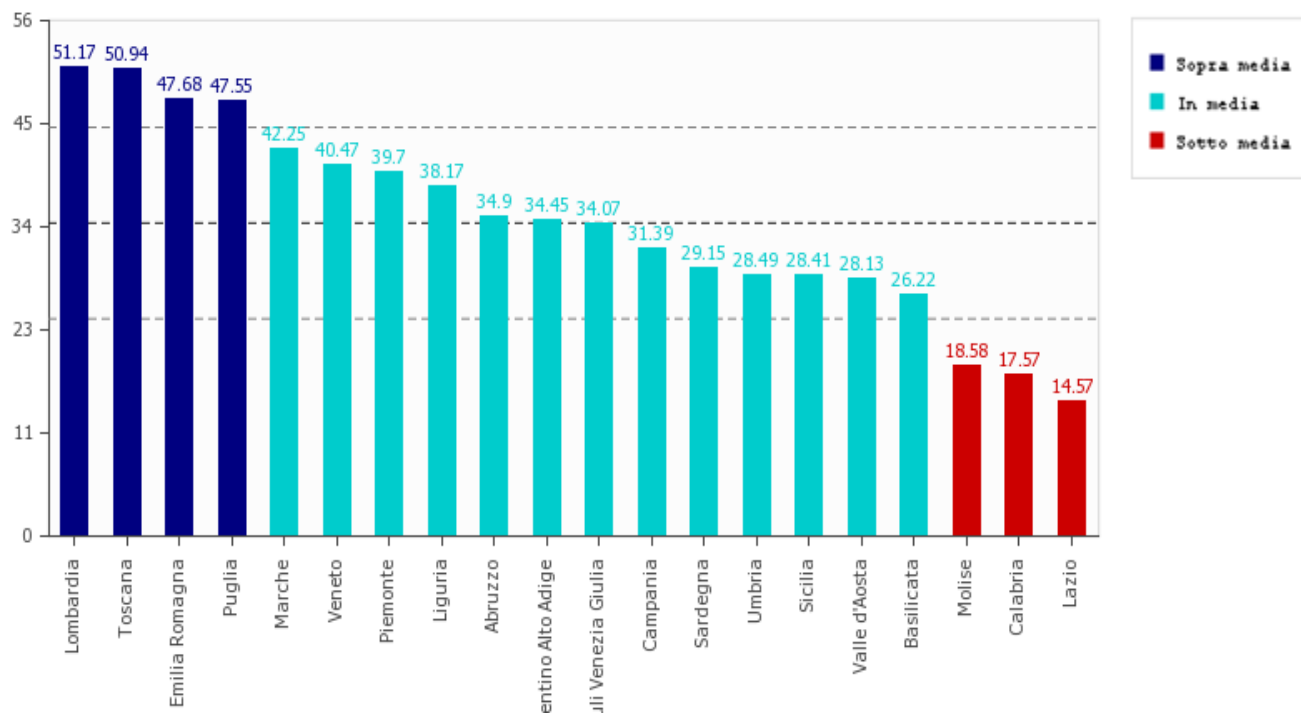

Mortalità: 10.9 (dato per 1000 abitanti – Istat 2012)

Età media: 44.2 anni (Istat 2012)

Pil procapite: 19.316 (dato al 2012 – Istat 2014)

Criminalità: n.d.

**Posizionamento della Regione Abruzzo
sul totale delle Regioni italiane**

**Posizionamento della Regione Abruzzo
tenendo conto del numero dei rispettivi abitanti**

Posizionamento della Regione Abruzzo sulla media delle Regioni italiane

Posizionamento della Regione Abruzzo sulla media delle Regioni italiane tenendo conto del numero dei rispettivi abitanti